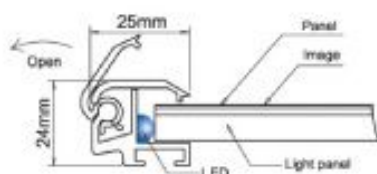

LED-Leuchtrahmen mit Klapprahmen (einseitig)

Rahmen-Profil

Beschreibung LK-LZ:

- Sehr dünnes Design, Dicke nur 17mm
- Silbergrauer eloxierter Alu-Rahmen
- Die Lichtquelle ergibt einen geringen Energiekonsum und Langlebigkeit (bis zu 70'000 Stunden)
- Optische Panel besonders geeignet für gleichmässige Ausleuchtung
- Bilder sind leicht zu wechseln und zu installieren
- Anwendbar für Business Center, Supermarkt, Bar, Bankrezeption, Hotel, Ausstellung etc.

Spezifikationen:

Modell	Gesamtgrösse LxBxT	Bildgrösse (mm)	Sichtbare Grösse (mm)	Gewicht (kg)	Energie- verbrauch	Strom- Versorgung
LK-71-LZ	750x1050x17	720x1020	700x1000	11.0	LED 38W	AC 110-230V 50/60Hz
LK-A1-LZ	644x891x17	614x861	594x841	7.0	LED 32W	AC 110-230V 50/60Hz
LK-57-LZ	550x750x17	520x720	500x700	5.0	LED 27W	AC 110-230V 50/60Hz
LK-B1-LZ	520x750x17	490x720	470x700	5.5	LED 19W	AC 110-230V 50/60Hz
LK-A2-LZ	470x644x17	440x614	420x594	5.0	LED 16W	AC 110-230V 50/60Hz